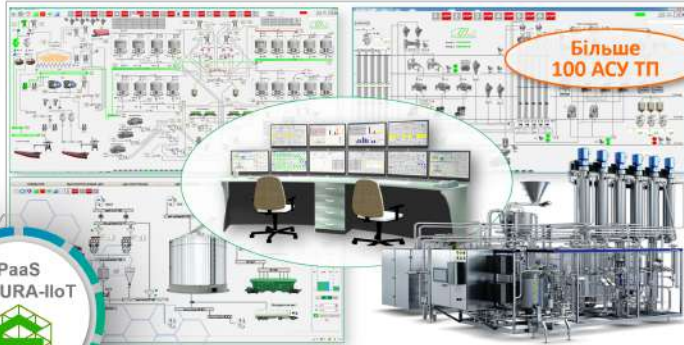

Продукти та рішення ІННОВІНПРОМ

Системи APM/MES/ERP/PLM

Система автоматизованого проектування "Маршрут"

АСУ ТП вирощування кристалів

8 проектів

Більше 100 АСУ ТП

3 лінії

Автомобільні пробовідбірники